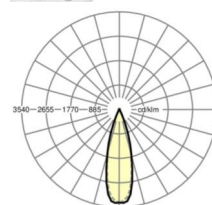

ELEKTROTECHNIKA

Zasilacz	Elektroniczny sterownik (1 szt.)
Moc systemowa	53W
Napięcie sieciowe	230V/50Hz
Klasa efektywności energetycznej/Źródło światła	E

TECHNIKA ŚWIETLNA

Wyposażenie	LED, współczynnik oddawania barw/kolor światła CRI ≥ 80 / 3000K
Tolerancja koloru (MacAdam)	3SDCM
Bezpieczeństwo fotobiologiczne (Oprawa)	RG1
Nominalny strumień świetlny	7592lm
Trwałość LED	50000h L80/B10 (Tq 35°C)
Wydajność oprawy	143lm/W
Kąt rozsyłu światła	30° (C0) / 30° (C90)
UGR pop./pod.	12.7 / 11.4

DEEP-LINK

<https://www.regiolux.de/pl/article/19442004100>

Odkośnik	LED 8000lm 830
ηLB	100 %
Φ ↓/↑	99 % / 1 %
UGR pop./pod.	12.7 / 11.4
BAP	65° < 3000cd/m²

MECHANIKA

Kolor obudowy	biały beskidzki RAL 9016
Wymiary (DxSzxW/ŚrxW)	1531mm x 55mm x 37mm
Masa (netto)	1.9kg
Rodzaj montażu	Montaż systemu szyn nośnych, Konstrukcja świetlna

Wymiary

L	1531 mm	Długość
B	55 mm	Szerokość
H	37 mm	Wysokość